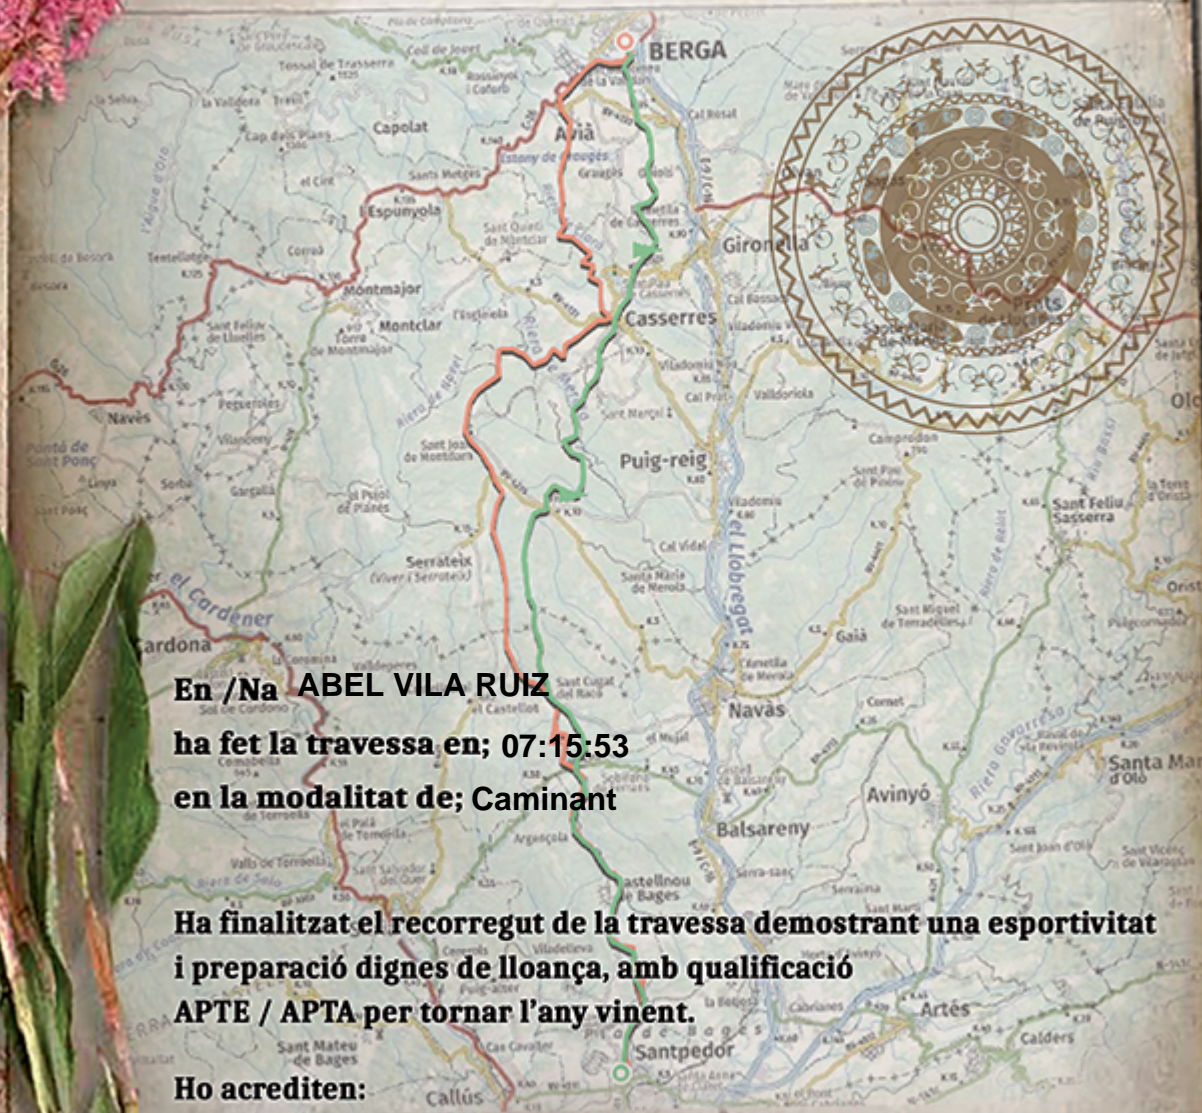

# 37<sup>a</sup> Travessa

## 2x2 Berga-Santpedor 2022

AVENTURA NATURAL

**En /Na ABEL VILA RUIZ**  
**ha fet la travessa en; 07:15:53**  
**en la modalitat de; Caminant**

**Ha finalitzat el recorregut de la travessa demostrant una esportivitat**  
**i preparació dignes de lloança, amb qualificació**  
**APTE / APTA per tornar l'any vinent.**