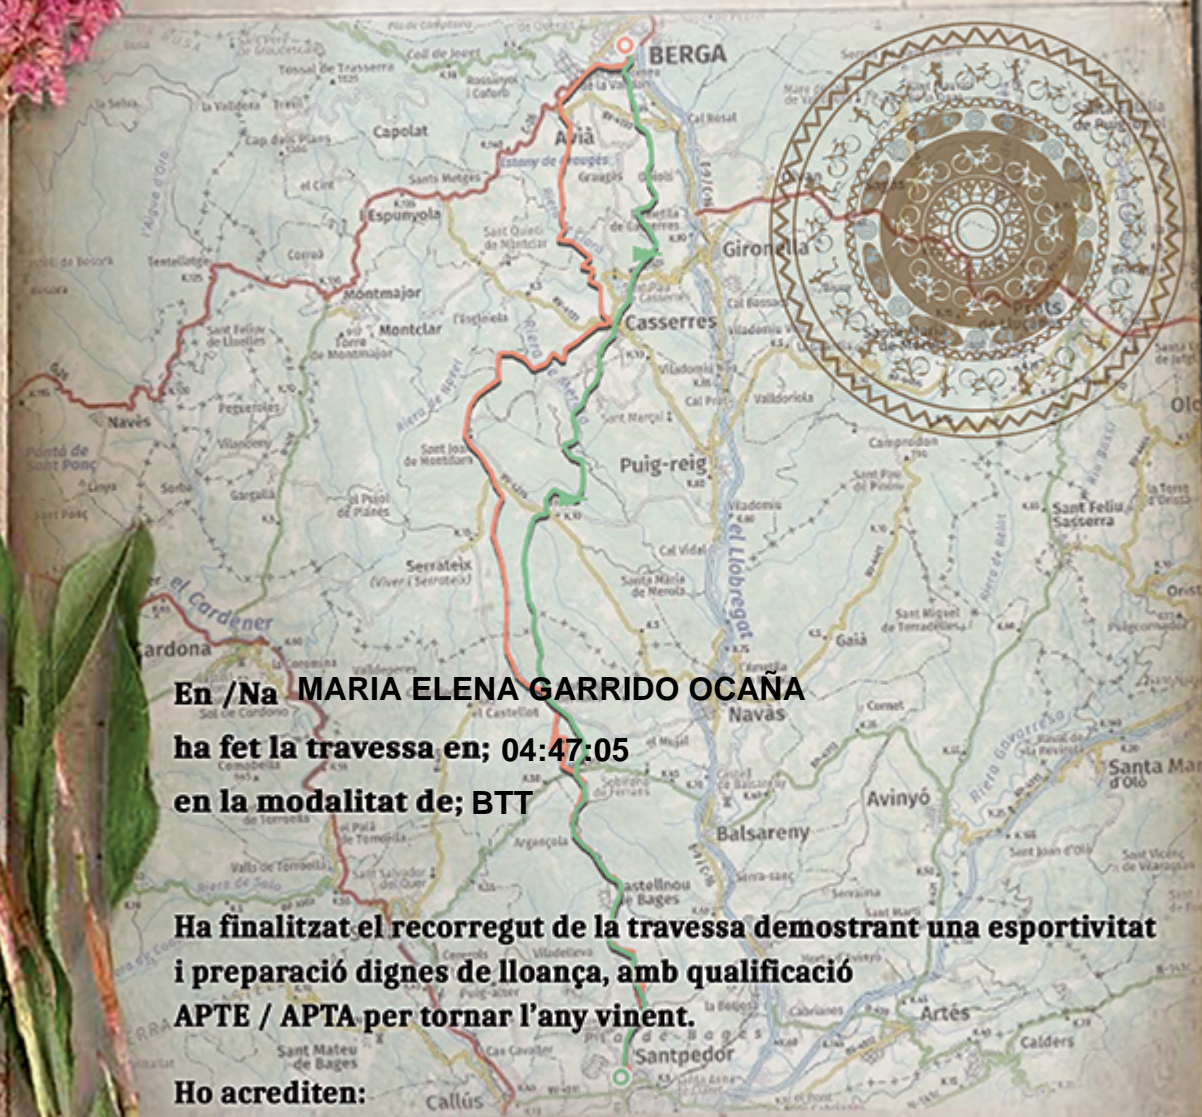

37^a Travessa

2x2 Berga-Santpedor 2022

AVENTURA NATURAL

En /Na MARIA ELENA GARRIDO OCAÑA
ha fet la travessa en; 04:47:05
en la modalitat de; BTT

Ha finalitzat el recorregut de la travessa demostrant una esportivitat
i preparació dignes de lloança, amb qualificació
APTE / APTA per tornar l'any vinent.

Ho acrediten:

Regidoria d'Esport
de Santpedor

The logo of the Centre Excursionista 2x2 Santpedor, featuring the stylized number '2x2' above a signature.

Centre Excursionista
2x2 Santpedor