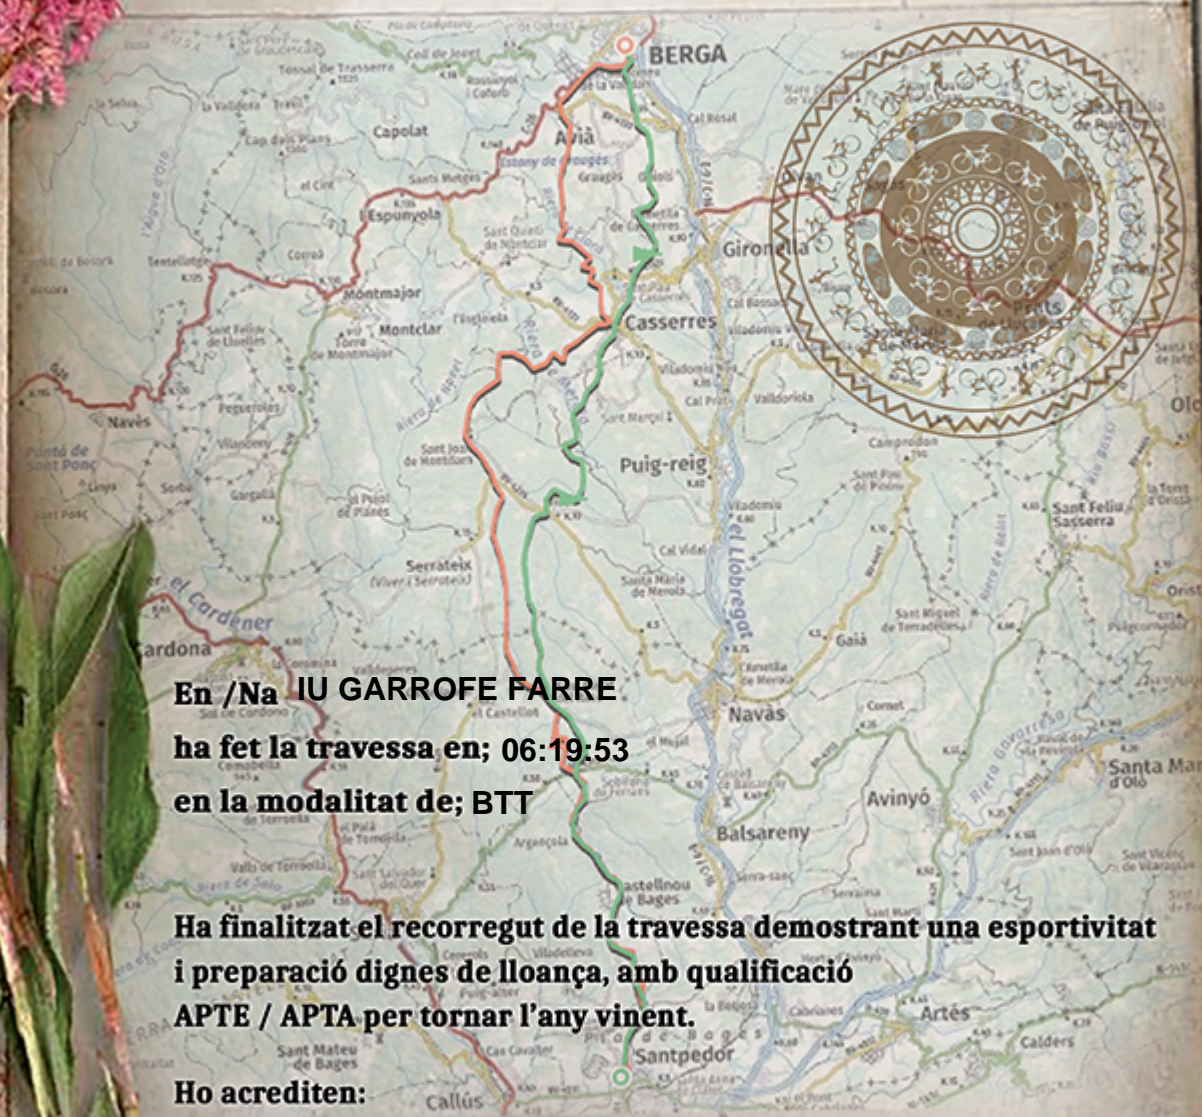

37^a Travessa

2x2 Berga-Santpedor 2022

AVENTURA NATURAL

Regidoria d'Esport
de Santpedor

Centre Excursionista
2x2 Santpedor